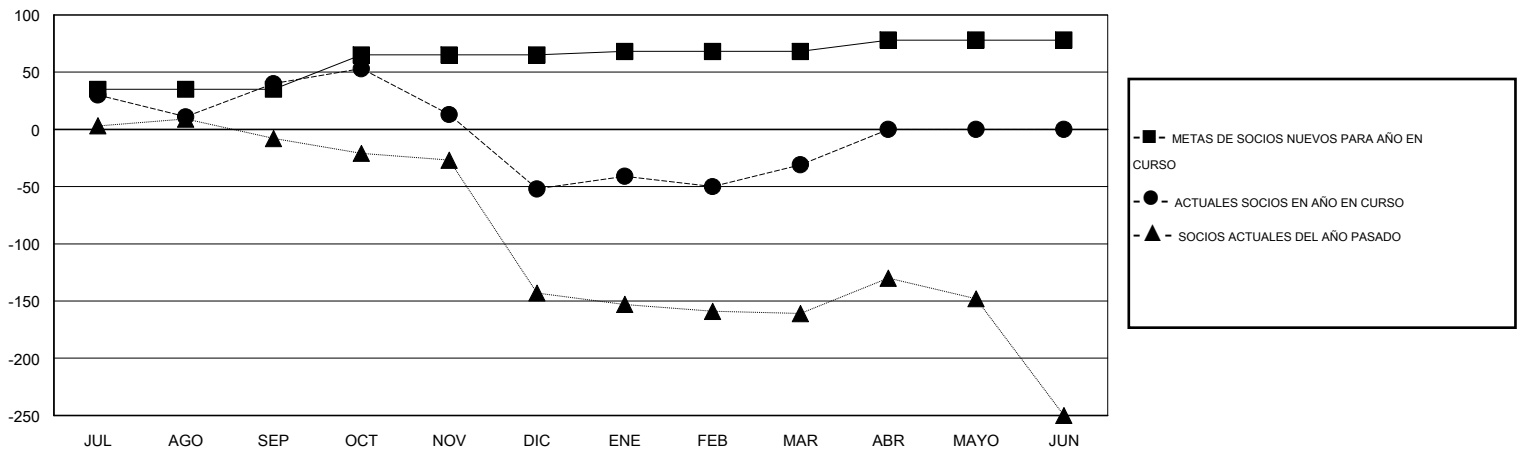

MONTHLY MEMBERSHIP PROGRESS REPORT

District M 2

Results as of: 3/31/2014

GMT: Pedro Marrello

UBICACIÓN PARAGUAY

GMT DE AE 3

Clubes					socios				
RESULTADOS DE 2013-2014					RESULTADOS DE 2013-2014				
TRIMESTRE	META DE CLUBES NUEVOS	ACTUALES NUEVOS CLUBES	BAJAS ACTUALES DE CLUBES	ACTUAL GANANCIA/ PÉRDIDA NETA	TRIMESTRE	META DE SOCIOS NUEVOS	ACTUALES SOCIOS AÑADIDOS	BAJAS ACTUALES DE SOCIOS	ACTUAL GANANCIA/ PÉRDIDA NETA
JUL/AGO/SEP	1	1	1	0	JUL/AGO/SEP	35	84	44	40
OCT/NOV/DIC	1	0	2	-2	OCT/NOV/DIC	30	26	118	-92
ENE/FEB/MAR	0	1	0	1	ENE/FEB/MAR	3	37	16	21
ABR/MAYO/JUN	0	0	0	0	ABR/MAYO/JUN	10	0	0	0

METAS Y CIFRA ACUMULATIVA DE CLUBES NUEVOS

METAS Y CIFRA ACUMULATIVA DE SOCIOS

CLUBES DADOS DE BAJA: 3

23 CLUBS OF 44 AÑADIERON 1 O MÁS SOCIOS NUEVOS

DISTRIBUCIÓN POR SEXO

MASCULINO 657 (57.99%)
FEMENINO 476 (42.01%)