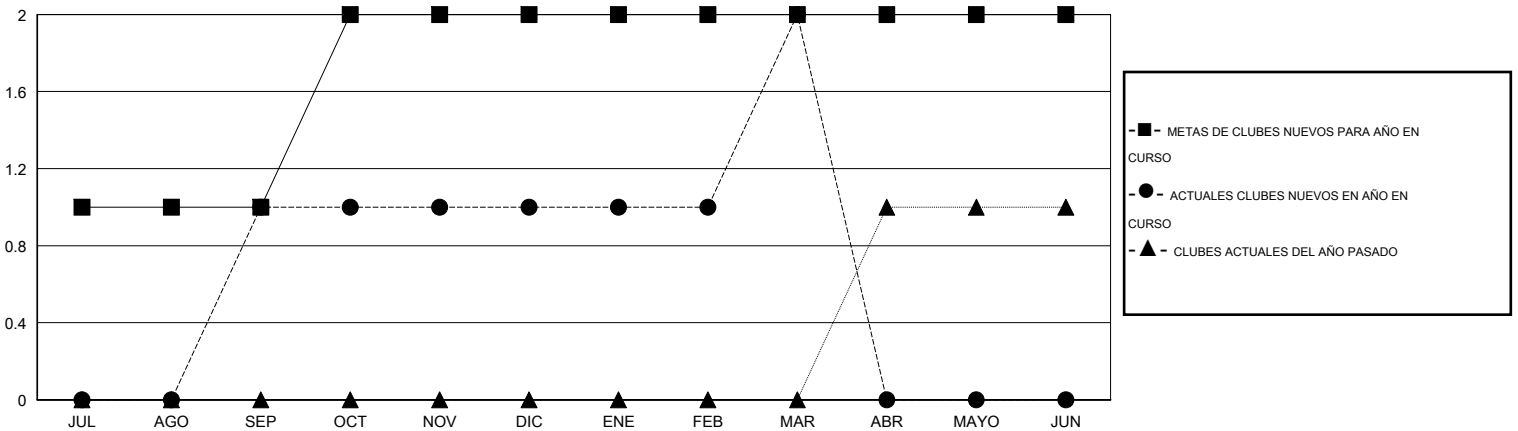

MONTHLY MEMBERSHIP PROGRESS REPORT

District M 2

Results as of: 3/31/2014

GMT: Pedro Marrello

UBICACIÓN PARAGUAY

GMT DE AE 3

Clubes					socios				
RESULTADOS DE 2013-2014					RESULTADOS DE 2013-2014				
TRIMESTRE	META DE CLUBES NUEVOS	ACTUALES NUEVOS CLUBES	BAJAS ACTUALES DE CLUBES	ACTUAL GANANCIA/ PÉRDIDA NETA	TRIMESTRE	META DE SOCIOS NUEVOS	ACTUALES SOCIOS AÑADIDOS	BAJAS ACTUALES DE SOCIOS	ACTUAL GANANCIA/ PÉRDIDA NETA
JUL/AGO/SEP	1	1	1	0	JUL/AGO/SEP	35	84	44	40
OCT/NOV/DIC	1	0	2	-2	OCT/NOV/DIC	30	26	118	-92
ENE/FEB/MAR	0	1	0	1	ENE/FEB/MAR	3	37	16	21
ABR/MAYO/JUN	0	0	0	0	ABR/MAYO/JUN	10	0	0	0

METAS Y CIFRA ACUMULATIVA DE CLUBES NUEVOS

METAS Y CIFRA ACUMULATIVA DE SOCIOS

CLUBES DADOS DE BAJA: 3

23 CLUBS OF 44 AÑADIERON 1 O MÁS SOCIOS NUEVOS

DISTRIBUCIÓN POR SEXO

MASCULINO 657 (57.99%)
FEMENINO 476 (42.01%)